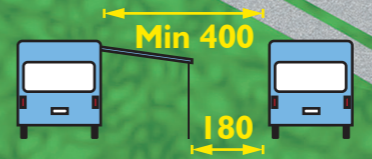

Koski-laiva Oy
0400 207 245

KAUPPAKESKUS
KOLMISOPPI
CITYMARKET
TOKMANNI

Etäisyys Rauhalahdesta n. 2 km

- | Matkailukeskus Rauhalahti | Rauhalahti Holiday Centre |
|--|--|
| △ Teltat | △ Tents |
| 1 Vastaanotto, 017-473 000 | 1 Reception, 017-473 000 |
| 2 Ravintola, Kesäkauppa, Vapaa-ajanvälinevuokraus | 2 Restaurant, Summershop, Leisure equipment renting |
| 3 Pyykkitupa | 3 Laundry |
| 4 Suihkut, wc:t inva wc- ja suihku | 4 Showers, toilets toilet and shower for handicapped |
| 5 Keittiö | 5 Kitchen |
| 6 Suihkut, wc:t, kemial. wc | 6 Showers, toilets |
| 7 TV / Oleskelu, Keittiö | 7 TV-Room, Kitchen |
| 8 Kemial. wc:n ja harmaan veden tyhjennys Vesisäiliön täyttö Auton pesu Tuulilasin pesu ja rengaspaineet Jäte- ja kierrätyspiste | 8 Cassette toilet and dirty water emptying Water tank refilling Car wash Windshield wash and tyre pressure check Garbage and recycling |
| 9 Kallavesi-sauna | 9 Kallavesi-sauna |
| 10 Talvivaastanotto | 10 Winter Reception |