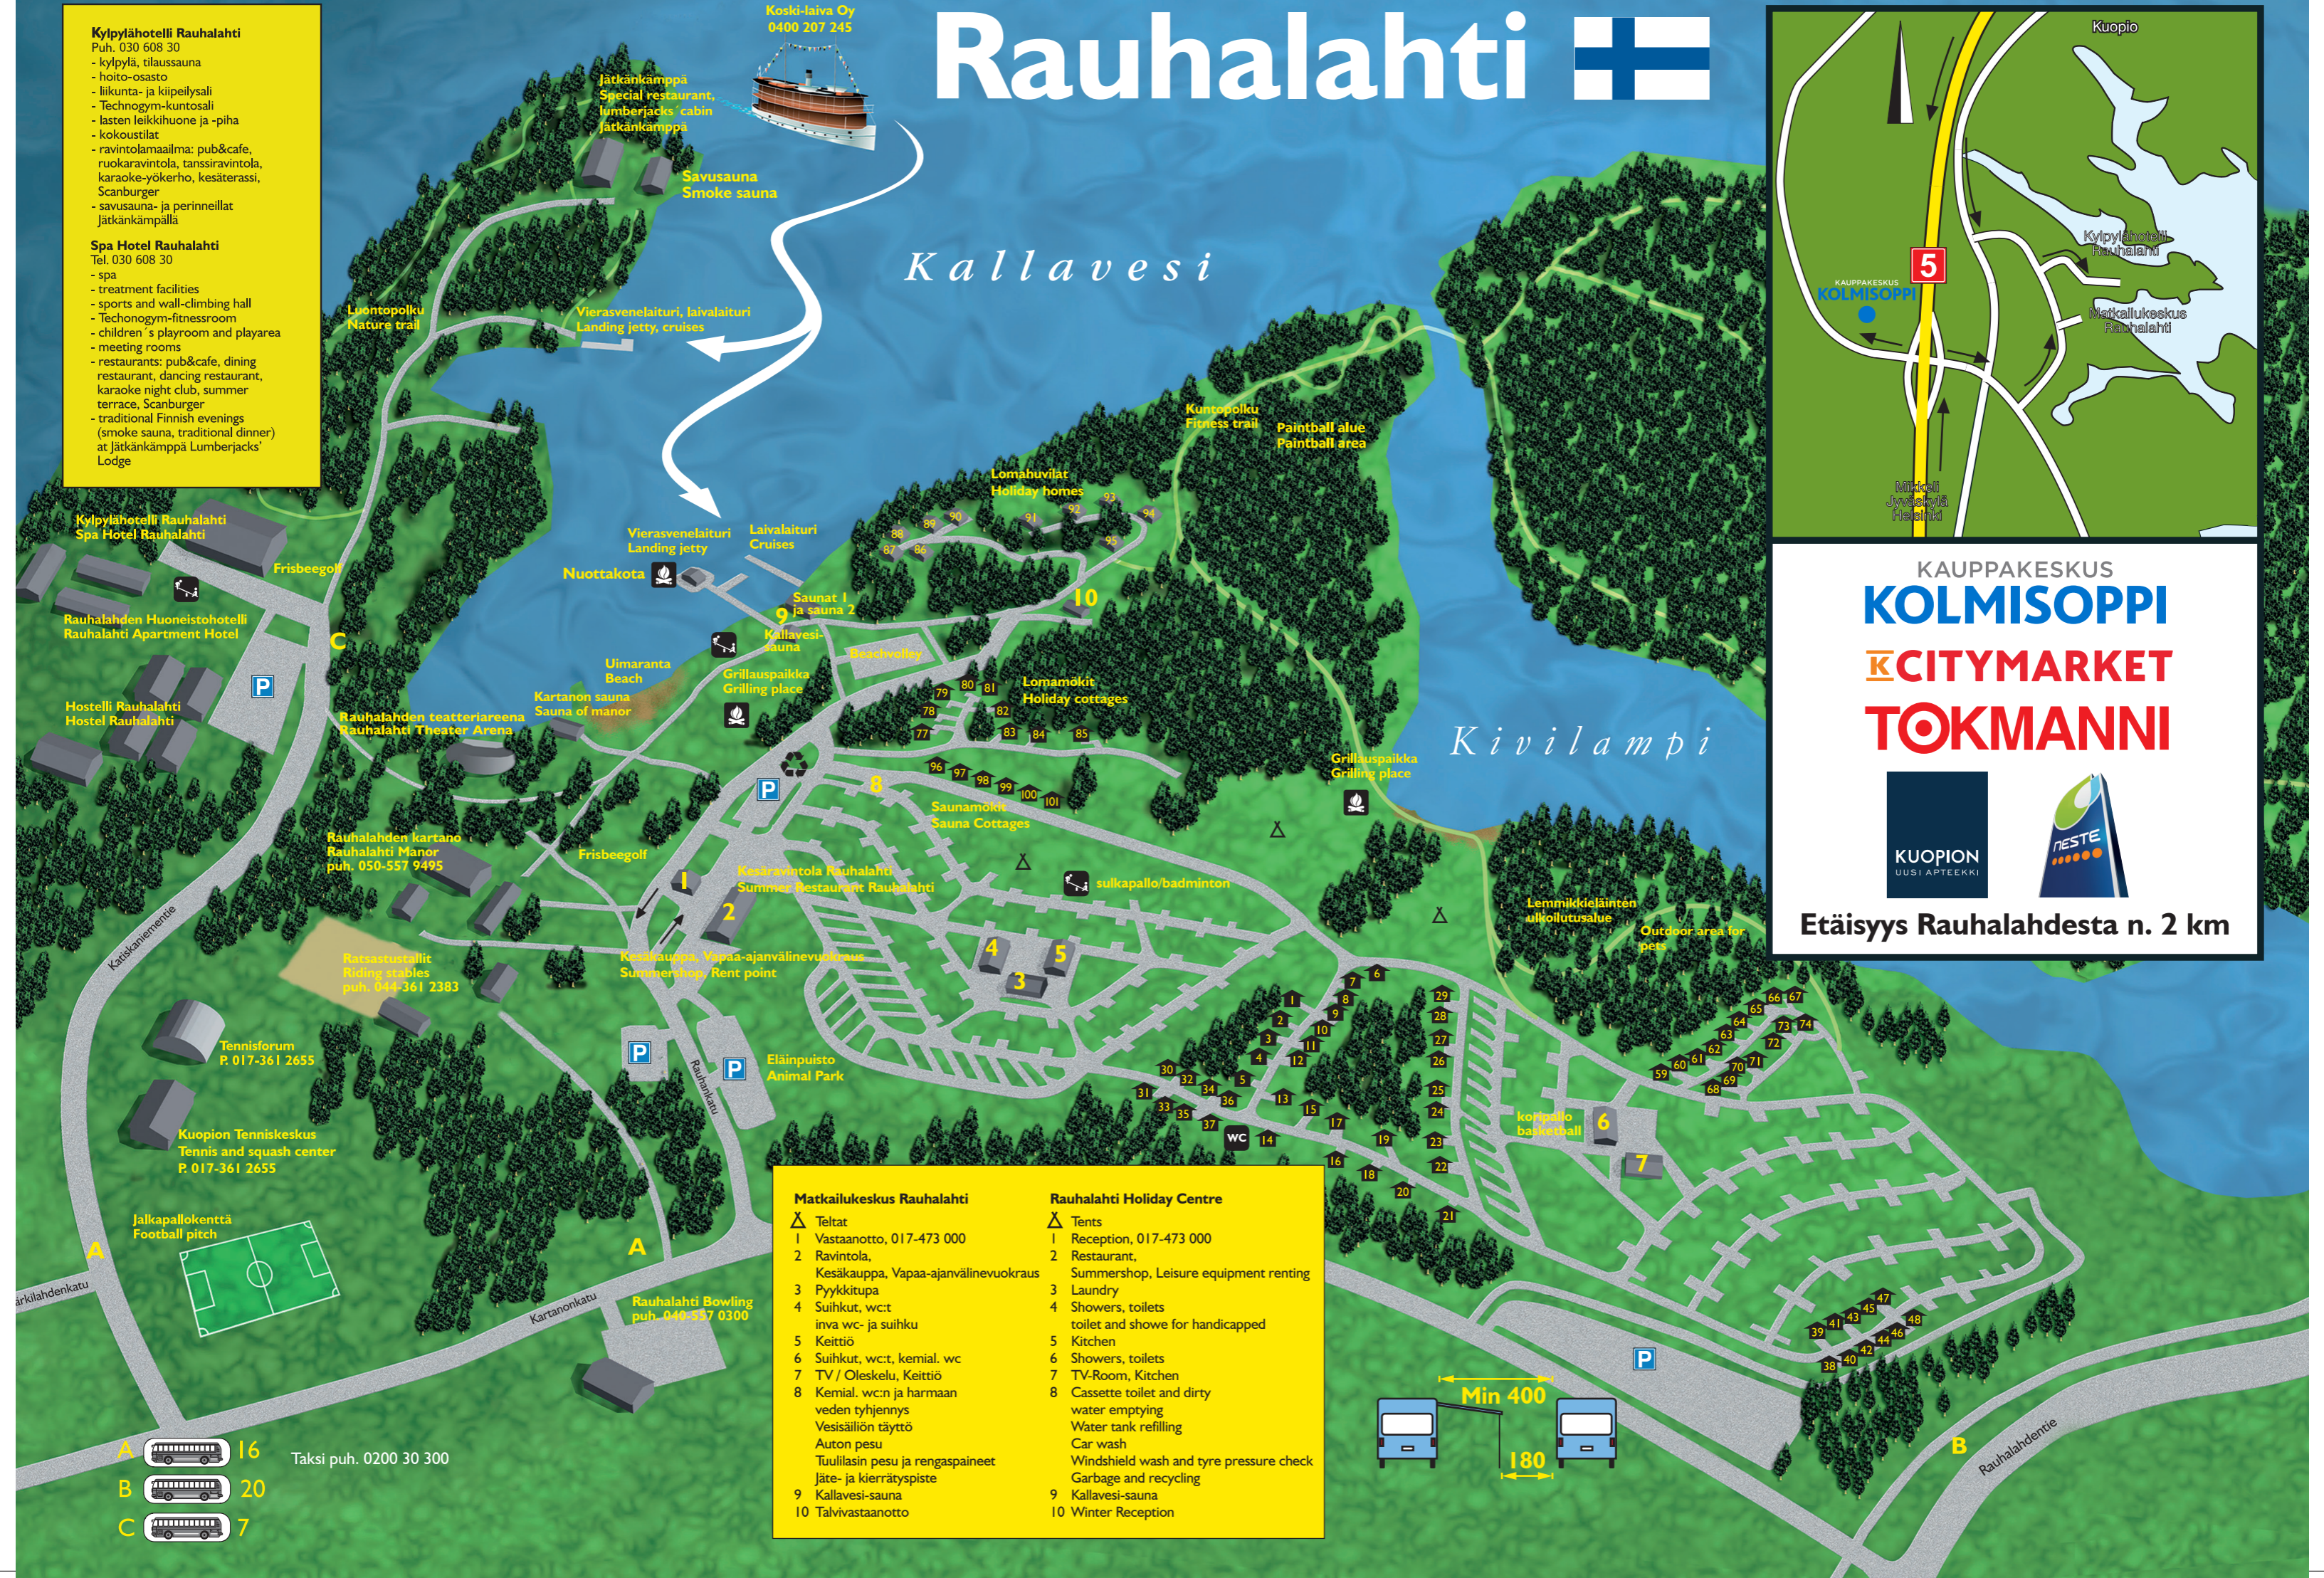

Rauhalahti

Kylpylähotelli Rauhalahti
Puh. 030 608 30
- kylpylä, tilussauna
- hoito-osasto
- liikunta- ja kiipeilyosasto
- Technogym-kuntosali
- lasten leikkihuone ja -piha
- kokoustilat
- ravintolamaailma: pub&cafe, ruokaravintola, tanssiravintola, karaoke-yökerho, kesäterassi, Scanburger
- savusauna- ja perinneillat Jätkäkämpällä

Spa Hotel Rauhalahti
Tel. 030 608 30
- spa
- treatment facilities
- sports and wall-climbing hall
- Technogym-fitnessroom
- children's playroom and playarea
- meeting rooms
- restaurants: pub&cafe, dining restaurant, dancing restaurant, karaoke night club, summer terrace, Scanburger
- traditional Finnish evenings (smoke sauna, traditional dinner) at Jätkäkämpä Lumberjacks' Lodge

Koski-laiva Oy
0400 207 245

KAUPPAKESKUS
KOLMISOPPI
CITYMARKET
TOKMANNI

Etäisyys Rauhalahdesta n. 2 km

- | Matkailukeskus Rauhalahti | Rauhalahti Holiday Centre |
|--|--|
| △ Teltat | △ Tents |
| 1 Vastaanotto, 017-473 000 | 1 Reception, 017-473 000 |
| 2 Ravintola, Kesäkauppa, Vapaa-ajanvälinevuokraus | 2 Restaurant, Summershop, Leisure equipment renting |
| 3 Pyykkitupa | 3 Laundry |
| 4 Suihkut, wc:t inva wc- ja suihku | 4 Showers, toilets toilet and shower for handicapped |
| 5 Keittiö | 5 Kitchen |
| 6 Suihkut, wc:t, kemial. wc | 6 Showers, toilets |
| 7 TV / Oleskelu, Keittiö | 7 TV-Room, Kitchen |
| 8 Kemial. wc:n ja harmaan veden tyhjennys Vesisäiliön täyttö Auton pesu Tuulilasin pesu ja rengaspaineet Jäte- ja kierrätyspiste | 8 Cassette toilet and dirty water emptying Water tank refilling Car wash Windshield wash and tyre pressure check Garbage and recycling |
| 9 Kallavesi-sauna | 9 Kallavesi-sauna |
| 10 Talvivaastanotto | 10 Winter Reception |